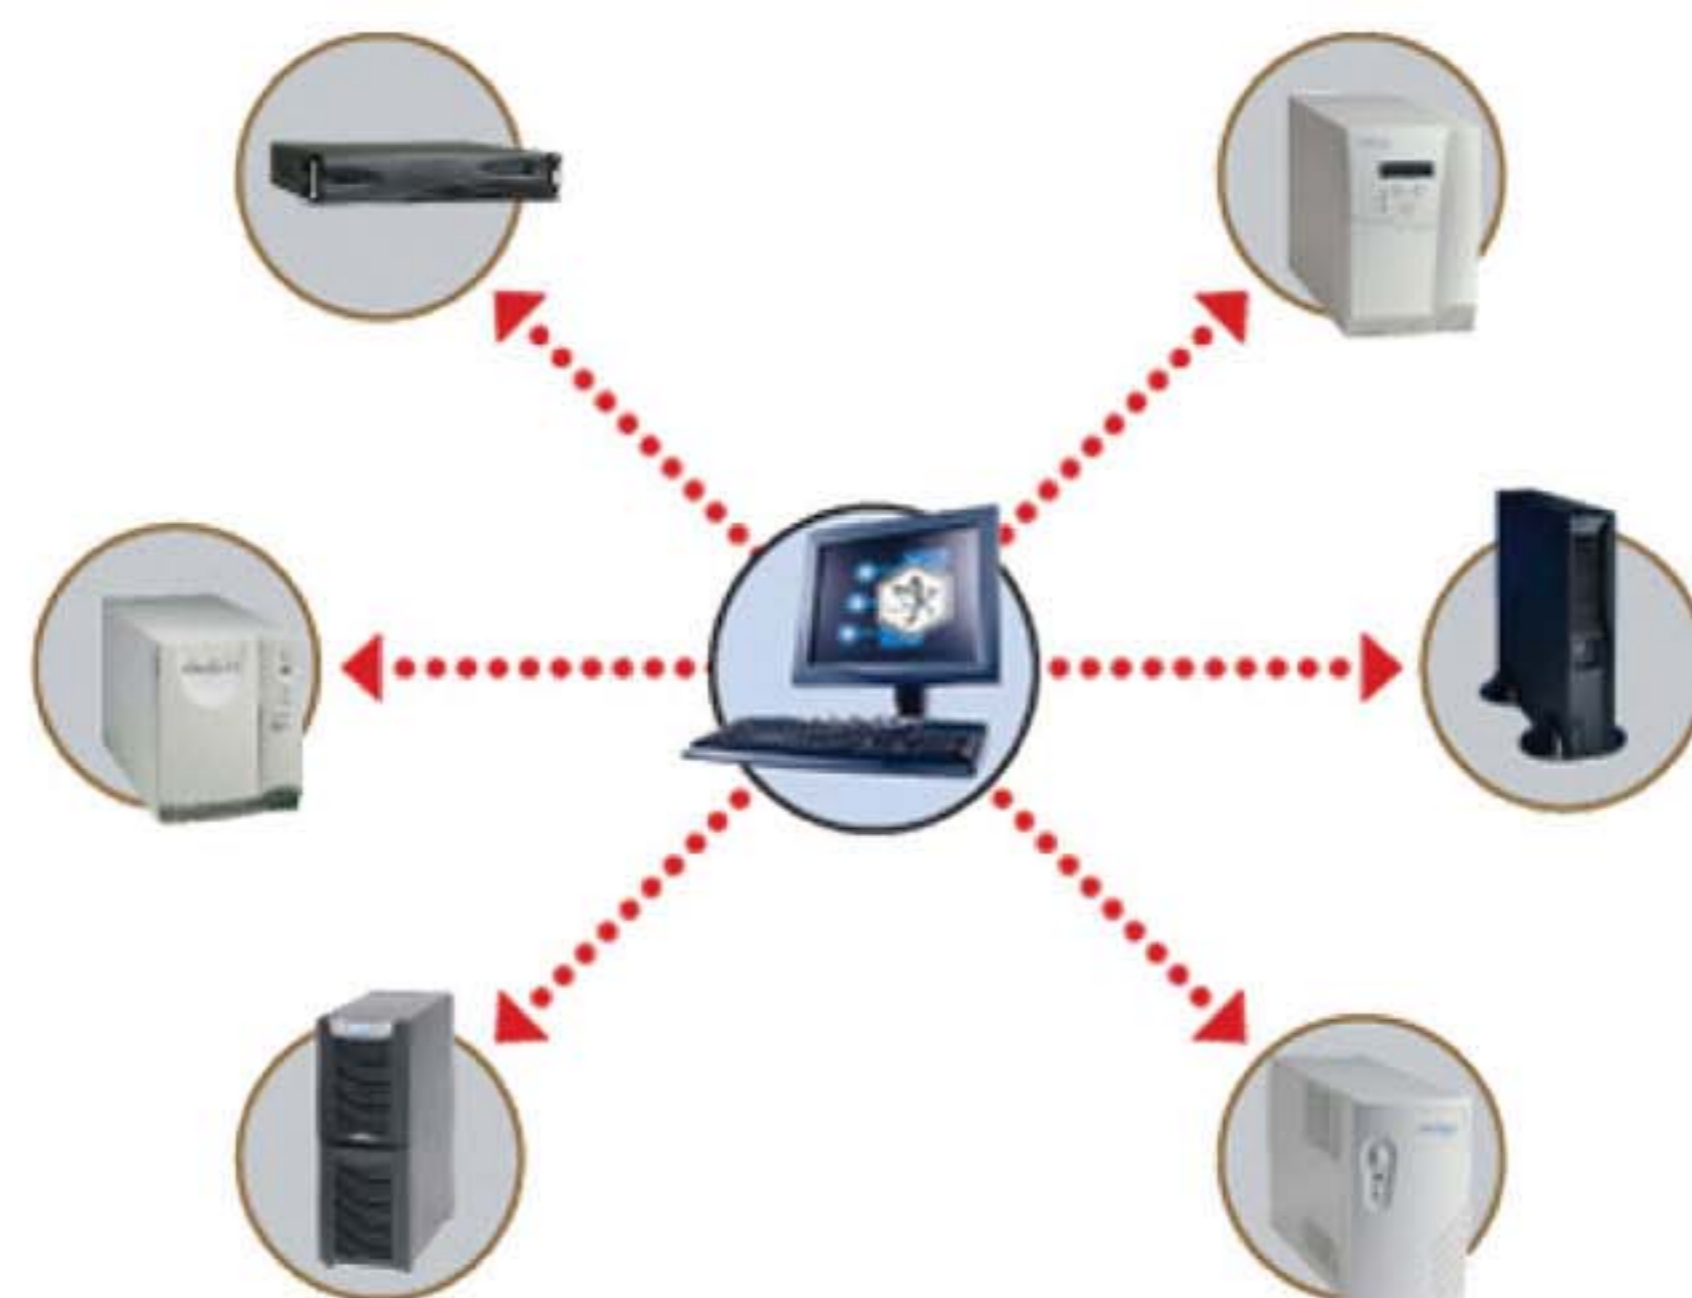

Abrangência

- **Concepção e planejamento de redes:** Definição de topologia e arquitetura;
- **Sistemas de acessos remotos:** Projetos para interconexão de serviços separados
- **Otimização de redes:** Aumento de confiabilidade e desempenho.